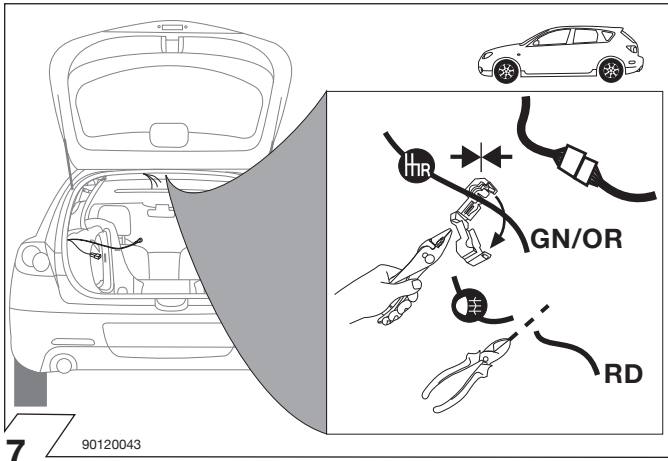

90500580

9

90500262

10

90500551

11

ISO 11446	Belegung der Steckdose / Maximale Ausgangsleistung Socket configuration / Maximum power output Correspondance des contacts de la prise / Puissance de sortie maximale Abbinamento della presa / Uscita di alimentazione massima Indeling van de stekkerdoos / maximaal uitgangsvermogen		
	1/L	BK/WT	21W
	2	WT	42W
	2a	BK	
	3/31	BR	
	4/R	BK/GN	21W
	5/58-R	GY/RD	52W
	6/54	BK/RD	63W
	7/58-L	GY/BK	52W
	8	BL/RD	42W
	9	RD	240W
	10	YL	180W
	11	YL/BR	
	12		
	13	RD/BR	

90500555

12

90500284

13

90120020

14

Nur für Zusatzfunktion: Dauerplus!
Only for additional functions:
Continuous power supply!

RD