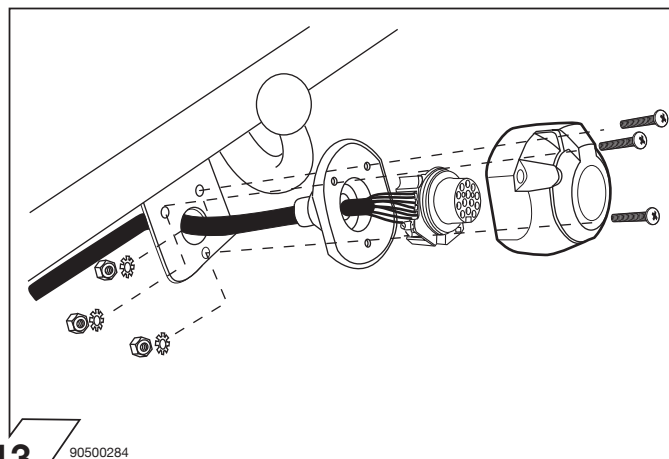

90500284

13