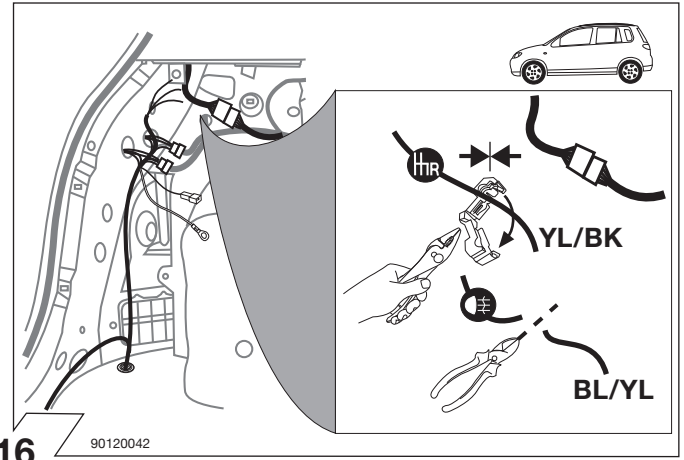

90500580

9

90500262

10

90500551

11

ISO 11446	Belegung der Steckdose / Maximale Ausgangsleistung Socket configuration / Maximum power output Correspondance des contacts de la prise / Puissance de sortie maximale Abbinamento della presa / Uscita di alimentazione massima Indeling van de stekkerdoos / maximaal uitgangsvermogen		
	1/L	BK/WT	21W
	2	WT	42W
	2a	BK	
	3/31	BR	
	4/R	BK/GN	21W
	5/58-R	GY/RD	52W
	6/54	BK/RD	63W
	7/58-L	GY/BK	52W
	8	BL/RD	42W
	9	RD	240W
	10	YL	180W
	11	YL/BR	
	12		
	13	RD/BR	

90500555

12

90500284

13

90120020

14

Nur für Zusatzfunktion: Dauerplus!
Only for additional functions:
Continuous power supply!

RD