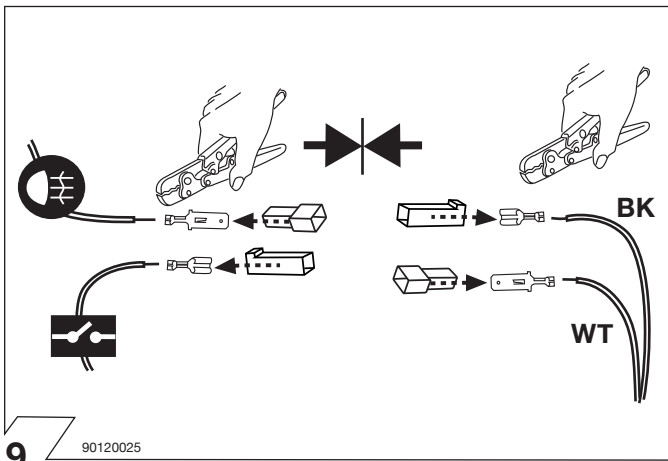

90500580

9

90500262

10

90500551

11

ISO 11446	Belegung der Steckdose / Maximale Ausgangsleistung Socket configuration / Maximum power output Correspondance des contacts de la prise / Puissance de sortie maximale Abbinamento della presa / Uscita di alimentazione massima Indeling van de stekkerdoos / maximaal uitgangsvermogen		
	1/L	BK/WT	21W
	2	WT	42W
	2a	BK	
	3/31	BR	
	4/R	BK/GN	21W
	5/58-R	GY/RD	52W
	6/54	BK/RD	63W
	7/58-L	GY/BK	52W
	8	BL/RD	42W
	9	RD	240W
	10	YL	180W
	11	YL/BR	
	12		
	13	RD/BR	

90500555

12

90500284

13

90120020

14

Nur für Zusatzfunktion: Dauerplus!
Only for additional functions:
Continuous power supply!

RD

Erweiterungssatz Supplementary harness	22400001
---	-----------------

24 90500226