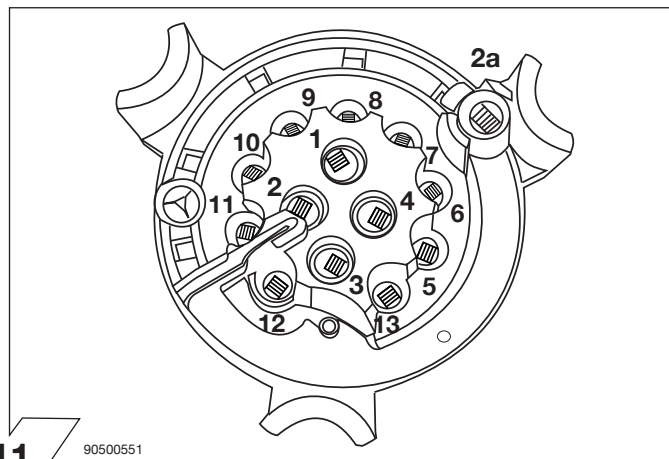

90500580

9

90500262

10

90500551

11

ISO 11446	Belegung der Steckdose / Maximale Ausgangsleistung Socket configuration / Maximum power output Correspondance des contacts de la prise / Puissance de sortie maximale Abbinamento della presa / Uscita di alimentazione massima Indeling van de stekkerdoos / maximaal uitgangsvermogen		
	1/L	BK/WT	21W
	2	WT	42W
	2a	BK	
	3/31	BR	
	4/R	BK/GN	21W
	5/58-R	GY/RD	52W
	6/54	BK/RD	63W
	7/58-L	GY/BK	52W
	8	BL/RD	42W
	9	RD	240W
	10	YL	180W
	11	YL/BR	
	12		
	13	RD/BR	

90500555

12

90500284

13

90120020

14

Nur für Zusatzfunktion: Dauerplus!
Only for additional functions:
Continuous power supply!

RD

Erweiterungssatz Supplementary harness	22400001
---	-----------------

24 90500226