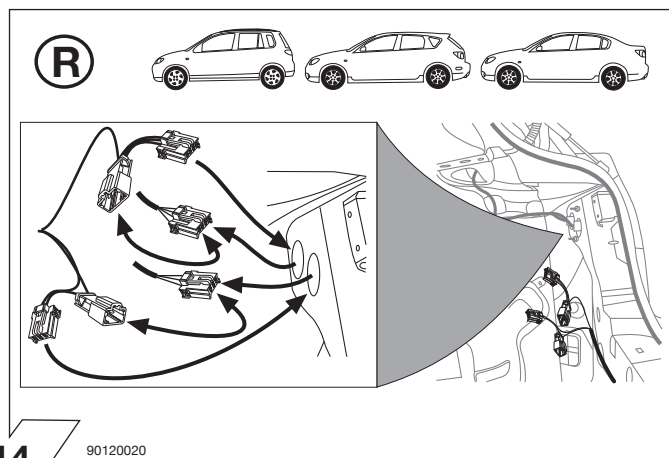

90120020

14