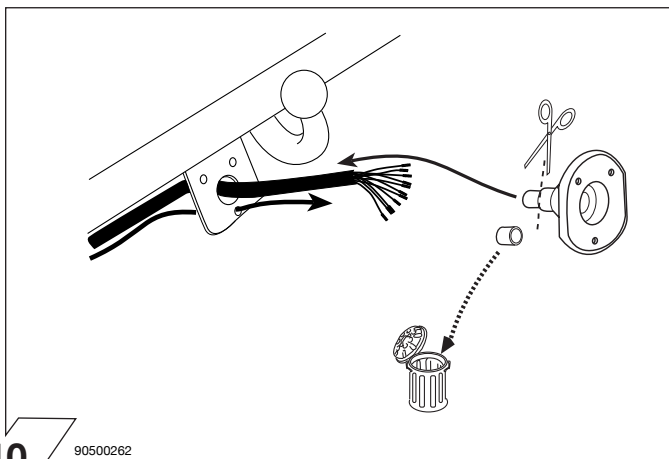

90500580

9

90500262

10

90500551

11

ISO 11446	Belegung der Steckdose / Maximale Ausgangsleistung Socket configuration / Maximum power output Correspondance des contacts de la prise / Puissance de sortie maximale Abbinamento della presa / Uscita di alimentazione massima Indeling van de stekkerdoos / maximaal uitgangsvermogen		
	1/L	BK/WT	21W
	2	WT	42W
	2a	BK	
	3/31	BR	
	4/R	BK/GN	21W
	5/58-R	GY/RD	52W
	6/54	BK/RD	63W
	7/58-L	GY/BK	52W
	8	BL/RD	42W
	9	RD	240W
	10	YL	180W
	11	YL/BR	
	12		
	13	RD/BR	