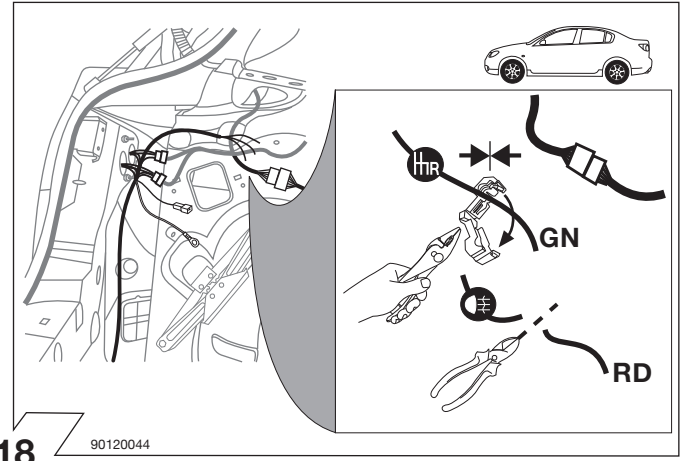

90500580

9

90500262

10

90500551

11

ISO 11446	Belegung der Steckdose / Maximale Ausgangsleistung Socket configuration / Maximum power output Correspondance des contacts de la prise / Puissance de sortie maximale Abbinamento della presa / Uscita di alimentazione massima Indeling van de stekkerdoos / maximaal uitgangsvermogen		
	1/L	BK/WT	21W
	2	WT	42W
	2a	BK	
	3/31	BR	
	4/R	BK/GN	21W
	5/58-R	GY/RD	52W
	6/54	BK/RD	63W
	7/58-L	GY/BK	52W
	8	BL/RD	42W
	9	RD	240W
	10	YL	180W
	11	YL/BR	
	12		
	13	RD/BR	

90500555

12

90500284

13

90120020

14

Nur für Zusatzfunktion: Dauerplus!
Only for additional functions:
Continuous power supply!

RD