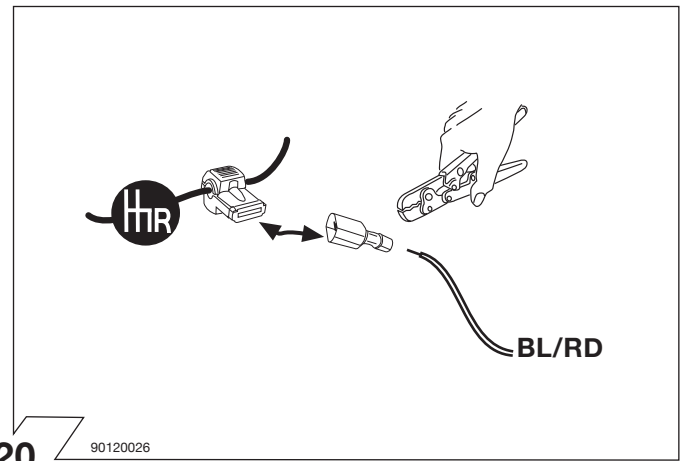

90500580

9

90500262

10

90500551

11

ISO 11446	Belegung der Steckdose / Maximale Ausgangsleistung Socket configuration / Maximum power output Correspondance des contacts de la prise / Puissance de sortie maximale Abbinamento della presa / Uscita di alimentazione massima Indeling van de stekkerdoos / maximaal uitgangsvermogen		
	1/L	BK/WT	21W
	2	WT	42W
	2a	BK	
	3/31	BR	
	4/R	BK/GN	21W
	5/58-R	GY/RD	52W
	6/54	BK/RD	63W
	7/58-L	GY/BK	52W
	8	BL/RD	42W
	9	RD	240W
	10	YL	180W
	11	YL/BR	
	12		
	13	RD/BR	

90500555

12

90500284

13

90120020

14

Nur für Zusatzfunktion: Dauerplus!
Only for additional functions:
Continuous power supply!

RD

Erweiterungssatz Supplementary harness	22400001
---	-----------------

24 90500226