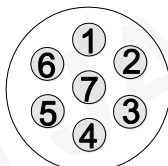

7-PIN

ISO 1724