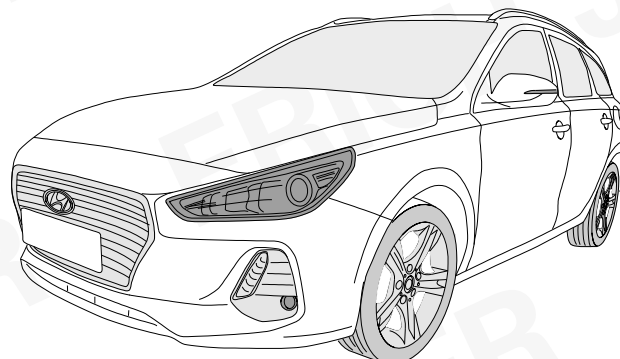

ERICH JAEGER

HYUNDAI i30 Limousine

01/17 >>

HYUNDAI i30 CW

06/17 >>

737503

Für aktuellste Version scannen
Scan for current version

7-PIN