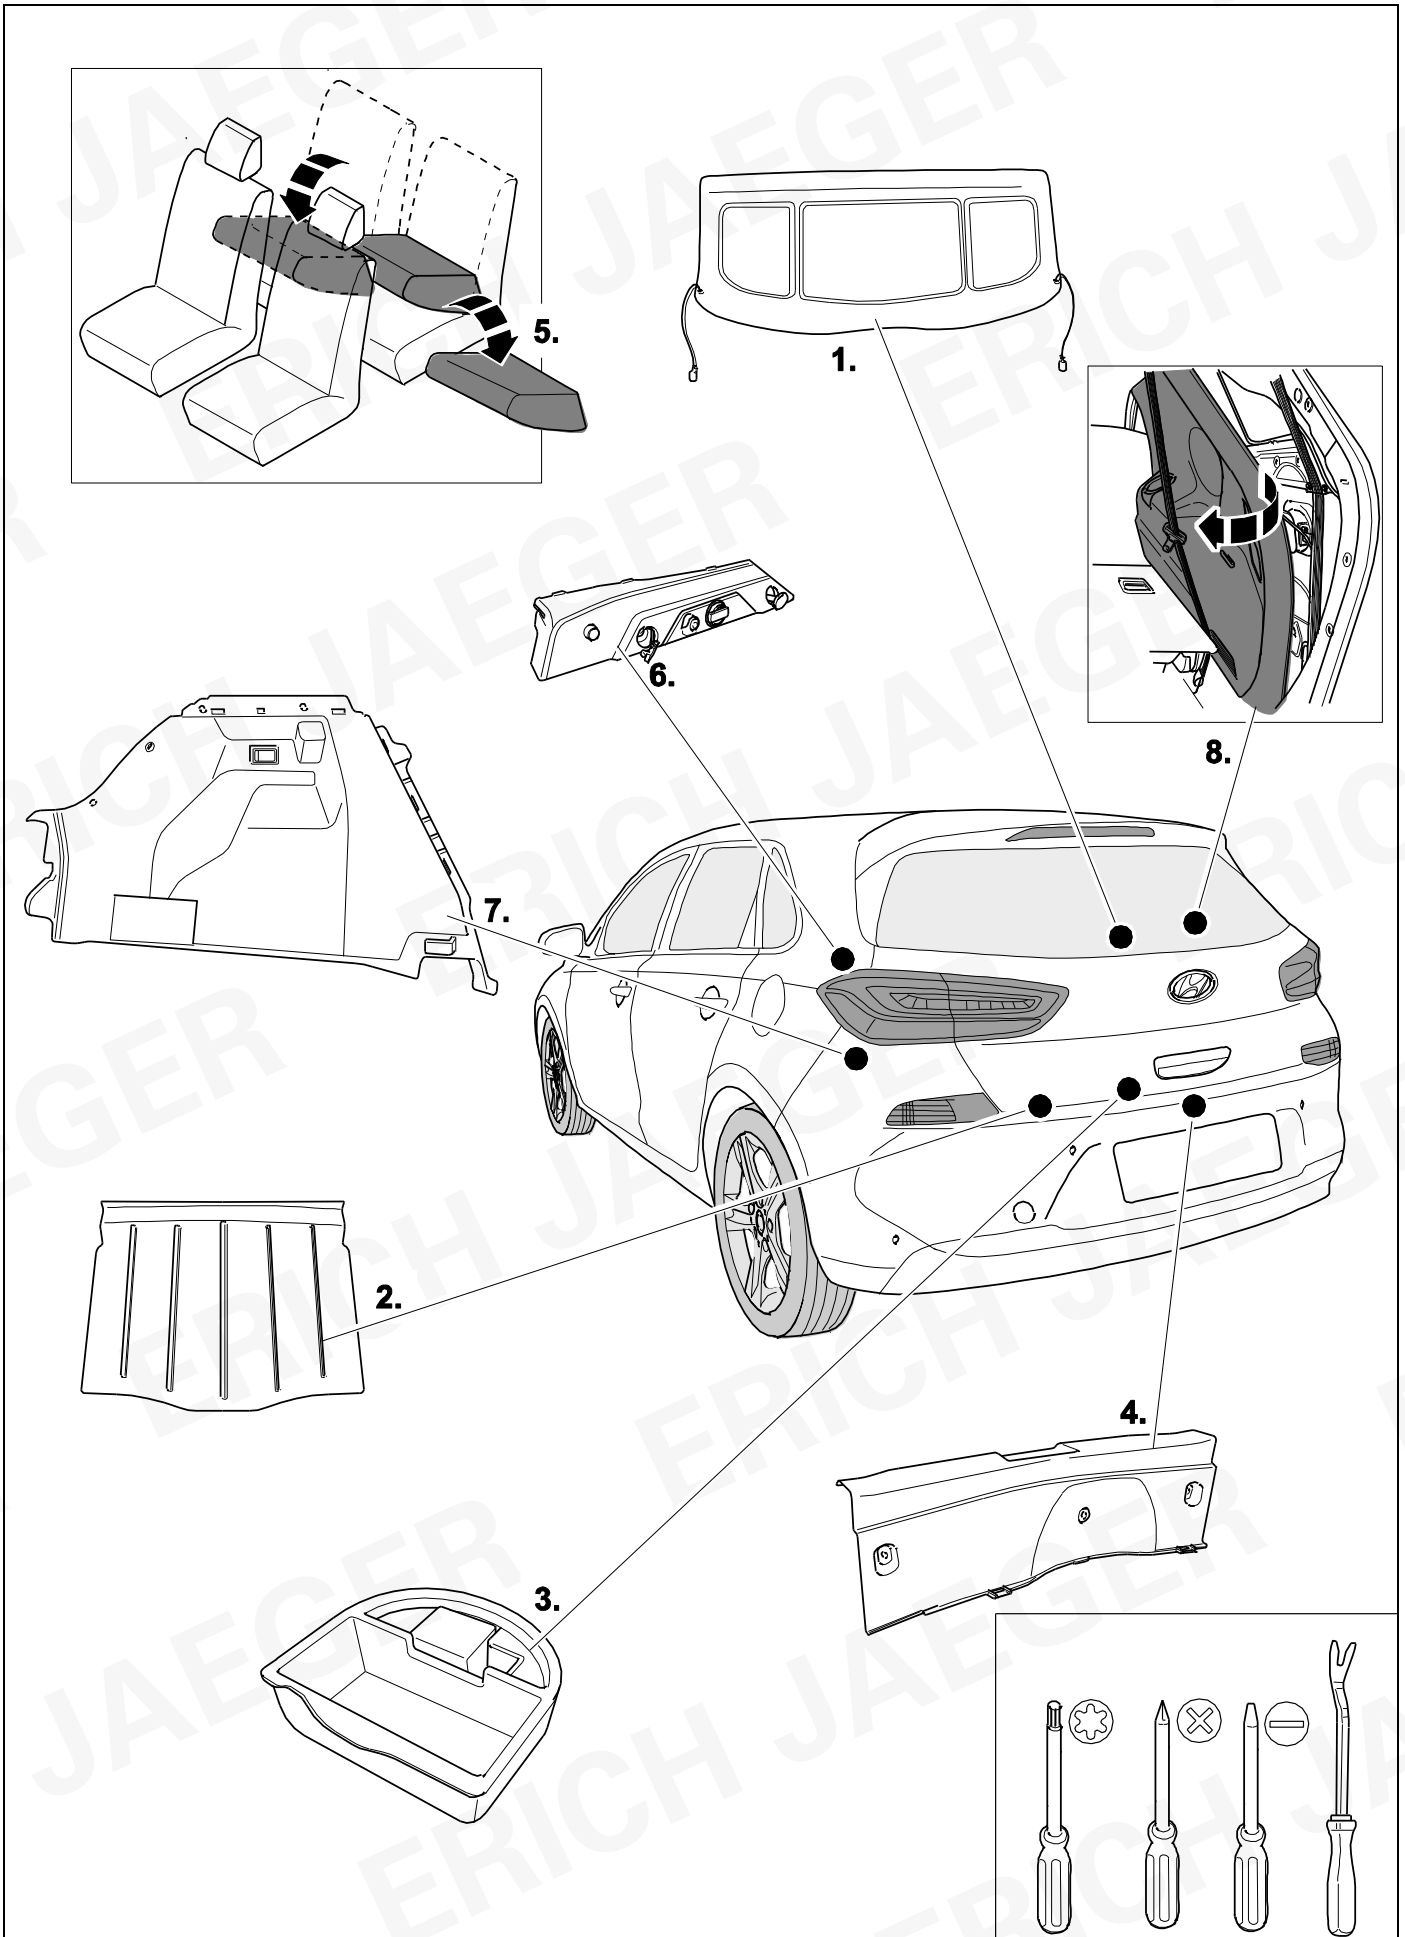

OVERVIEW

KIT

TOOLS

1

2 REMOVE

i30 Limousine

3 REMOVE

i30 CW