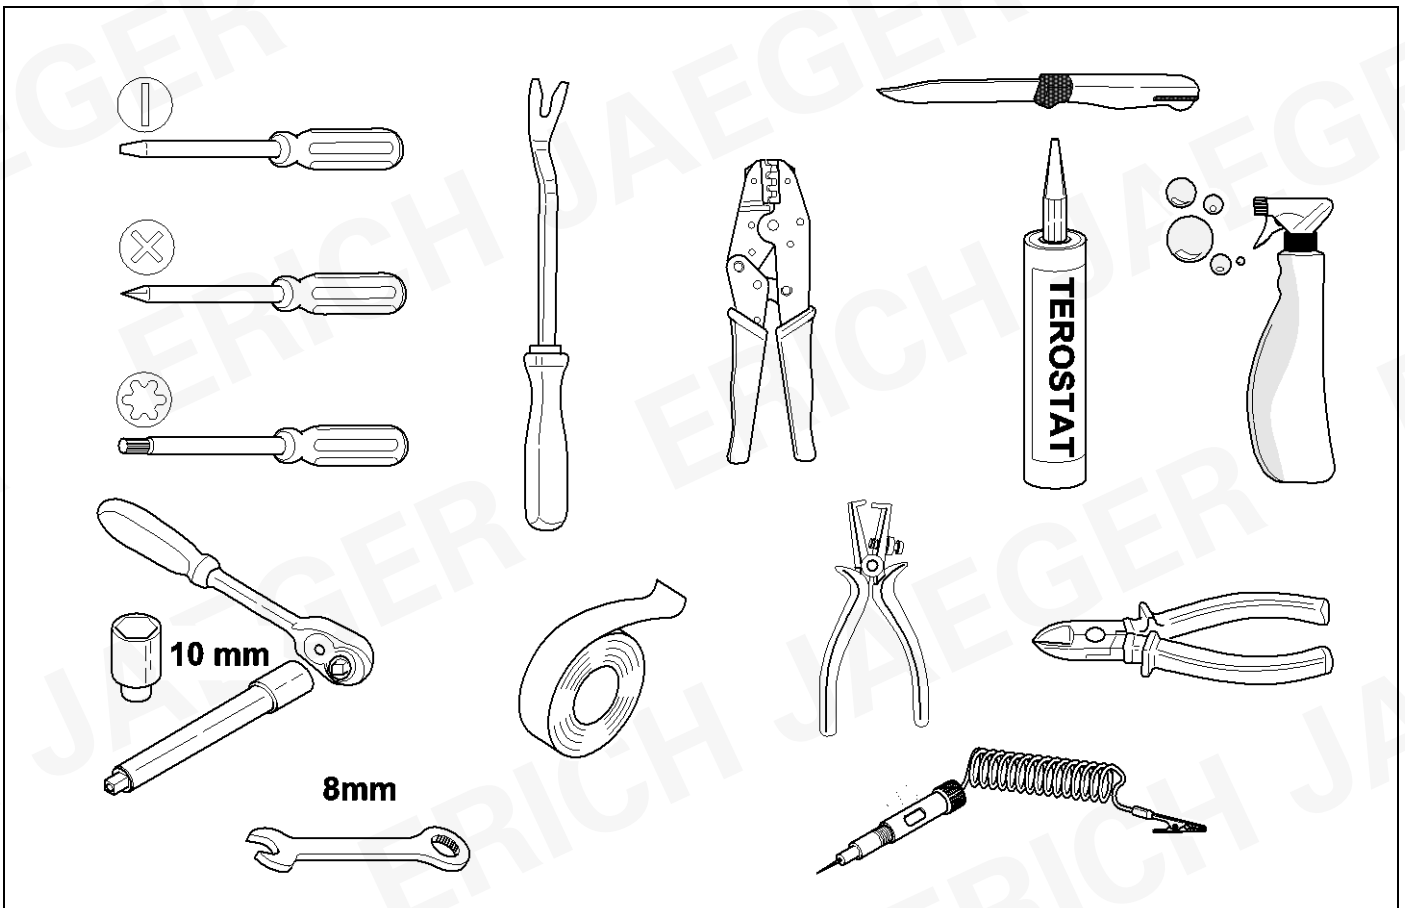

OVERVIEW

KIT

TOOLS

1

2 REMOVE

i30 Limousine

3 REMOVE

i30 CW